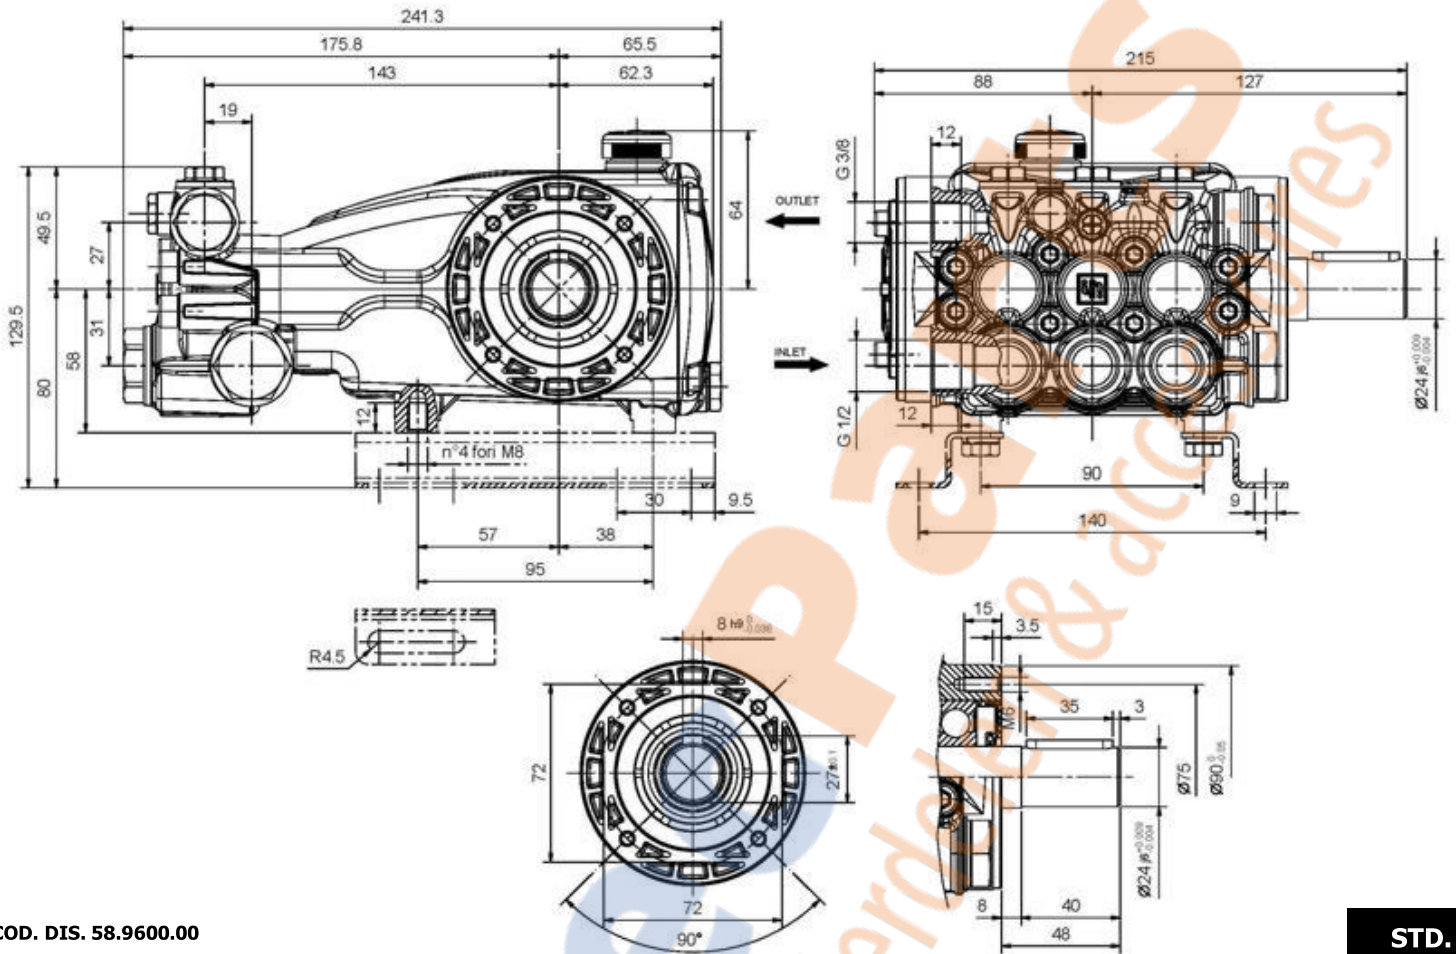

**DIMENSIONI D'INGOMBRO – OVERALL DIMENSIONS – DIMENSIONS D'ENCOMBREMENT  
RAUMBEDARF – DIMENSIONES TOTALES – DIMENSÕES**

COD. DIS. 58.9600.00

**STD.  
A**

COD. DIS. 58.9602.00